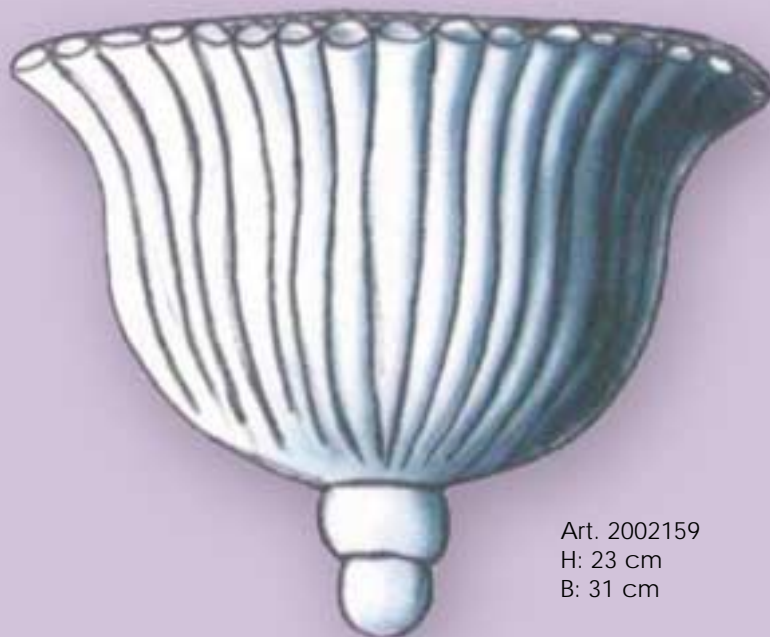

## Cornici a bastone

---

Stukkprofil Art. 2002077

Stukkprofil Art. 2002077

Art. 2002075

Art. 2002076

Art. 2002077

Art. 2002075

Art. 2002076

Art. 2002077

# Indirekte Wandbeleuchtung Illuminazione indiretta della parete

---

Art. 2002158  
H: 23,5 cm  
B: 33 cm

Art. 2002159  
H: 23 cm  
B: 31 cm

Art. 2002167 H: 9 cm B: 18 cm

Art. 2002168 H: 20 cm B: 21,5 x 21,5 cm

Art. 2002169 H: 9,5 cm B: 18 cm

Art. 2002170 H: 12 cm B: 26,5 cm

Art. 2002171 H: 16,5 cm B: 25 cm

Art. 2002160 H: 16 cm B: 32 cm

Art. 2002161 H: 18 cm B: 37 cm

Art. 2002162 H: 21 cm B: 32 cm

Art. 2002163 H: 9 cm B: 27 cm