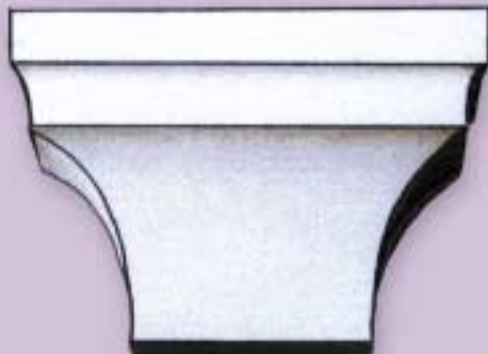

Art. 2002160 H: 16 cm B: 32 cm

Art. 2002171 H: 16,5 cm B: 25 cm