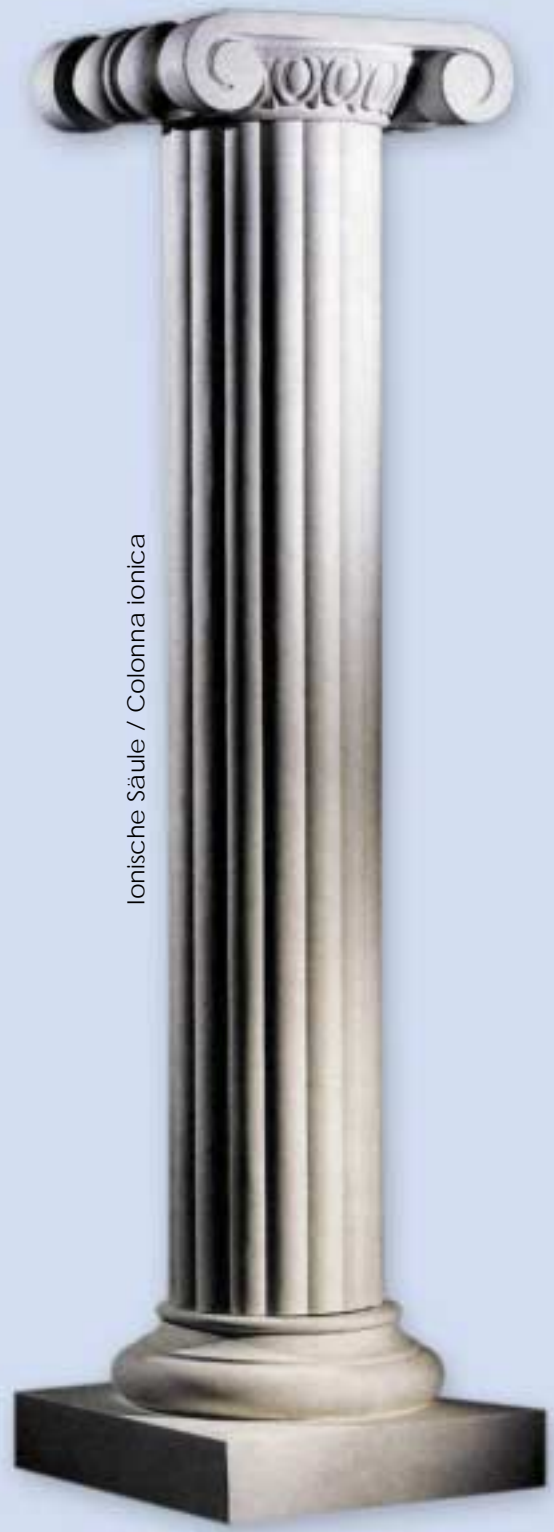

Art. 2002120 ø 18 cm H: 210 cm

Ionische Säule / Colonna ionica

Art. 2002121 ø 18 cm H: 210 cm

Die Größe der Säulen ist variabel von 80 cm bis 240 cm  
L'altezza delle colonne è variabile da 80 cm a 240 cm

Korinthische Säule / Colonna corinzia

Art. 2002124 ø 28 cm H: 240 cm

Ionische Säule / Colonna ionica

Art. 2002125 ø 28 cm H: 240 cm

Die Größe der Säulen ist variabel von 80 cm bis 240 cm  
L'altezza delle colonne è variabile da 80 cm a 240 cm