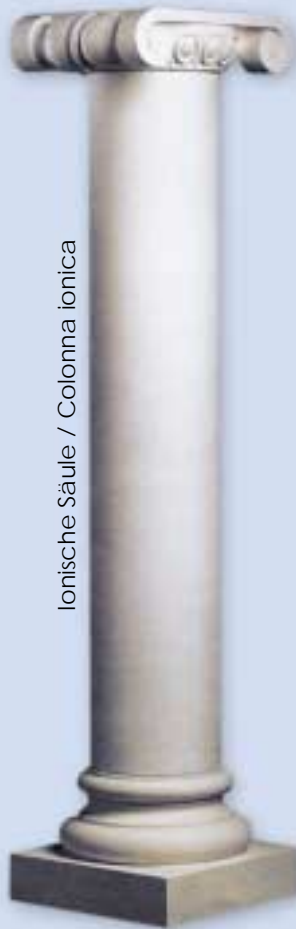

Art. 2002101 ø 18 cm H: 120 cm

Ionische Säule / Colonna ionica

Art. 2002101 ø 18 cm

Ionische Säule / Colonna ionica

Art. 2002103 ø 18 cm

Ionische Säule / Colonna ionica

Art. 2002104 ø 18 cm

Die Größe der Säulen ist variabel von 70 cm bis 150 cm / Kombination mit Rundbögen  
L'altezza delle colonne è variabile da 70 cm a 150 cm / Da allineare con archi

Ionische Säule kombiniert mit Rundbögen / Colonna ionica alinata con archi rotondi

Art. 2002209  
ø 16 cm H: 100 cm

Art. 2002210  
ø 22 cm H: 75 cm

Art. 2002211  
ø 22 cm H: 75 cm

Ionische Säule / Colonna ionica

Art. 2002105  
ø 20 cm H: 180 cm

Ionische Säule / Colonna ionica

Art. 2002106  
ø 20 cm H: 180 cm

Ionische Säule / Colonna ionica

Art. 2002107  
ø 20 cm H: 180 cm

Ionische Säule / Colonna ionica

Art. 2002122 ø 22 cm H: 240 cm

Ionische Säule / Colonna ionica

Art. 2002123 ø 22 cm H: 240 cm

Die Größe der Säulen ist variabel von 80 cm bis 240 cm  
L'altezza delle colonne è variabile da 80 cm a 240 cm

Ionische Säule / Colonna ionica