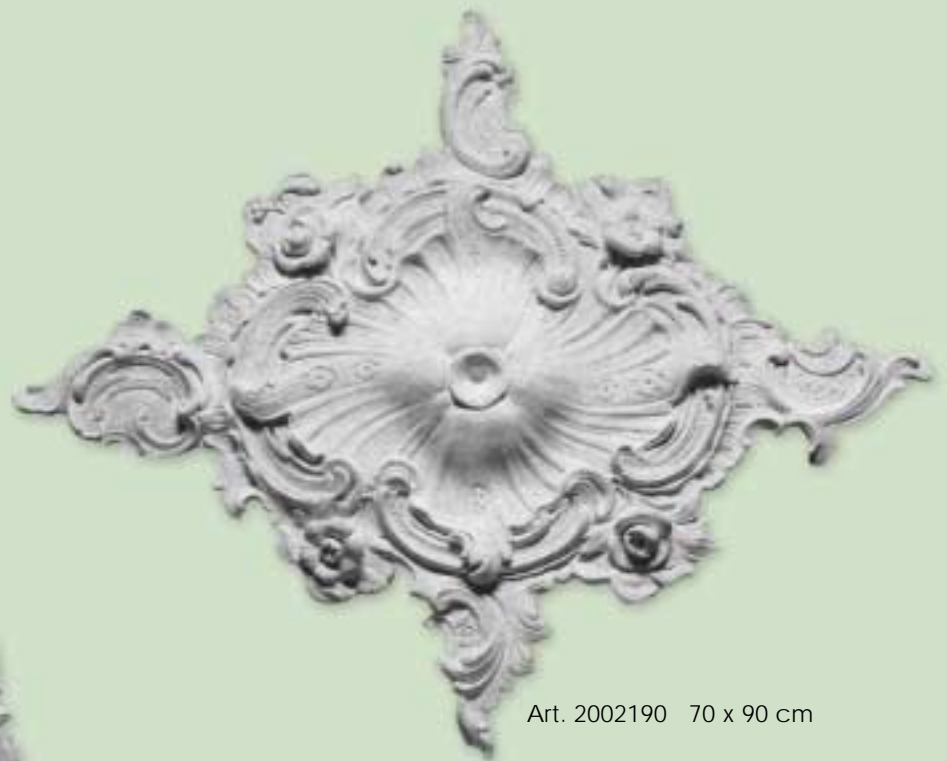

# Rosetten - Rosai

---

Art. 2002185 ø 63 cm

Art. 2002179 ø 63 cm

Art. 2002182 61 x 31 cm

Art. 2002180 ø 40 cm

Art. 2002183 ø 39 cm

Art. 2002181 ø 37 cm

Art. 2002184 ø 38 cm

Art. 2002185 ø 63 cm

Art. 2002186 ø 65 cm

Art. 2002187 138 x 96 cm

Art. 2002188 ø 84 cm

Art. 2002189 ø 65 cm

Art. 2002190 70 x 90 cm

Art. 2002191 90 x 60 cm

Art. 2002192 ø 76 cm

Art. 2002193 110 x 75 cm

Art. 2002194 89 x 64 cm

Art. 2002195 ø 67 cm

Art. 2002196 ø 67 cm

Art. 2002197 92 x 65 cm

Art. 2002198 ø 94 cm

Art. 2002199 ø 43 cm